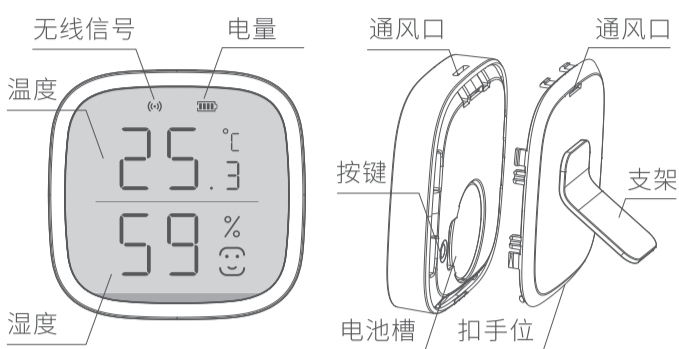

LH-331ZB 温湿度传感器用户指南

使用前请仔细阅读用户指南
本公司保留用户指南解释权

二、外观及产品特点

产品外观

产品特点

本产品体积小，颜值高，内置工业级高精度传感器，能实时监测、显示环境温湿度变化；搭配网关可实现App远程查询温湿度。

添加设备

1. 将手机连接家庭无线网络。
2. 打开“豪恩智能家居”App。
3. 请依照网关用户指南，将网关添加到App。
4. 网关绑定成功后，进入网关界面子设备选择“添加子设备 > 温湿度传感器”并按提示进行后续操作。
5. 通过扣手位，打开后壳，取出电池绝缘片，显示屏上的信号图标快闪，30秒内温湿度传感器自动与网关进行配网操作。

温度和相对湿度范围

温度/相对湿度舒适区域图

(参考室内环境热舒适评价标准 ASHRAE 55 系列标准)

1. 撕下支架上的3M胶。

2. 将支架上边沿对齐产品背面横线示意位置，将支架固定到产品背面。

四、技术参数

无线协议	ZigBee 3.0
发射频率	2.4000~2.4835GHz
发射功率	<10dBm
温度检测范围	-9.9°C~+55°C
湿度检测范围	0-99%RH
工作电压	DC3V(CR2450)
静态电流	<35µA
工作温度	-10°C~+55°C
工作湿度	≤95%RH
外形尺寸	61.8×60×13.5mm