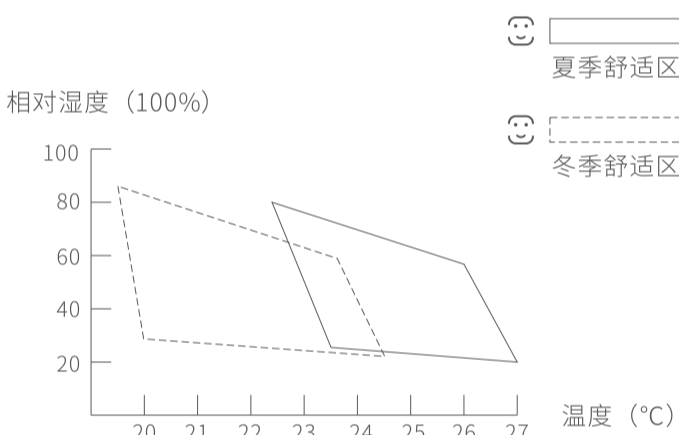

LH-331ZB 温湿度传感器用户指南

使用前请仔细阅读用户指南
本公司保留用户指南解释权

二、外观及产品特点

产品外观

产品特点

本产品体积小，颜值高，内置工业级高精度传感器，能实时监测、显示环境温湿度变化；搭配网关可实现App远程查询温湿度。

添加设备

1. 将手机连接家庭无线网络。
2. 打开“豪恩智能家居”App。
3. 请依照网关用户指南，将网关添加到App。
4. 网关绑定成功后，进入网关界面子设备选择“添加子设备 > 温湿度传感器”并按提示进行后续操作。
5. 通过扣手位，打开后壳，取出电池绝缘片，显示屏上的信号图标快闪，30秒内温湿度传感器自动与网关进行配网操作。

温度和相对湿度范围

温度/相对湿度舒适区域图

(参考室内环境热舒适评价标准 ASHRAE 55 系列标准)

1. 撕下支架上的3M胶。

2. 将支架上边沿对齐产品背面横线示意位置，将支架固定到产品背面。

四、技术参数

无线协议	ZigBee 3.0
发射频率	2.4000~2.4835GHz
发射功率	<10dBm
温度检测范围	-9.9°C~+55°C
湿度检测范围	0-99%RH
工作电压	DC3V(CR2450)
静态电流	<35µA
工作温度	-10°C~+55°C
工作湿度	≤95%RH
外形尺寸	61.8×60×13.5mm